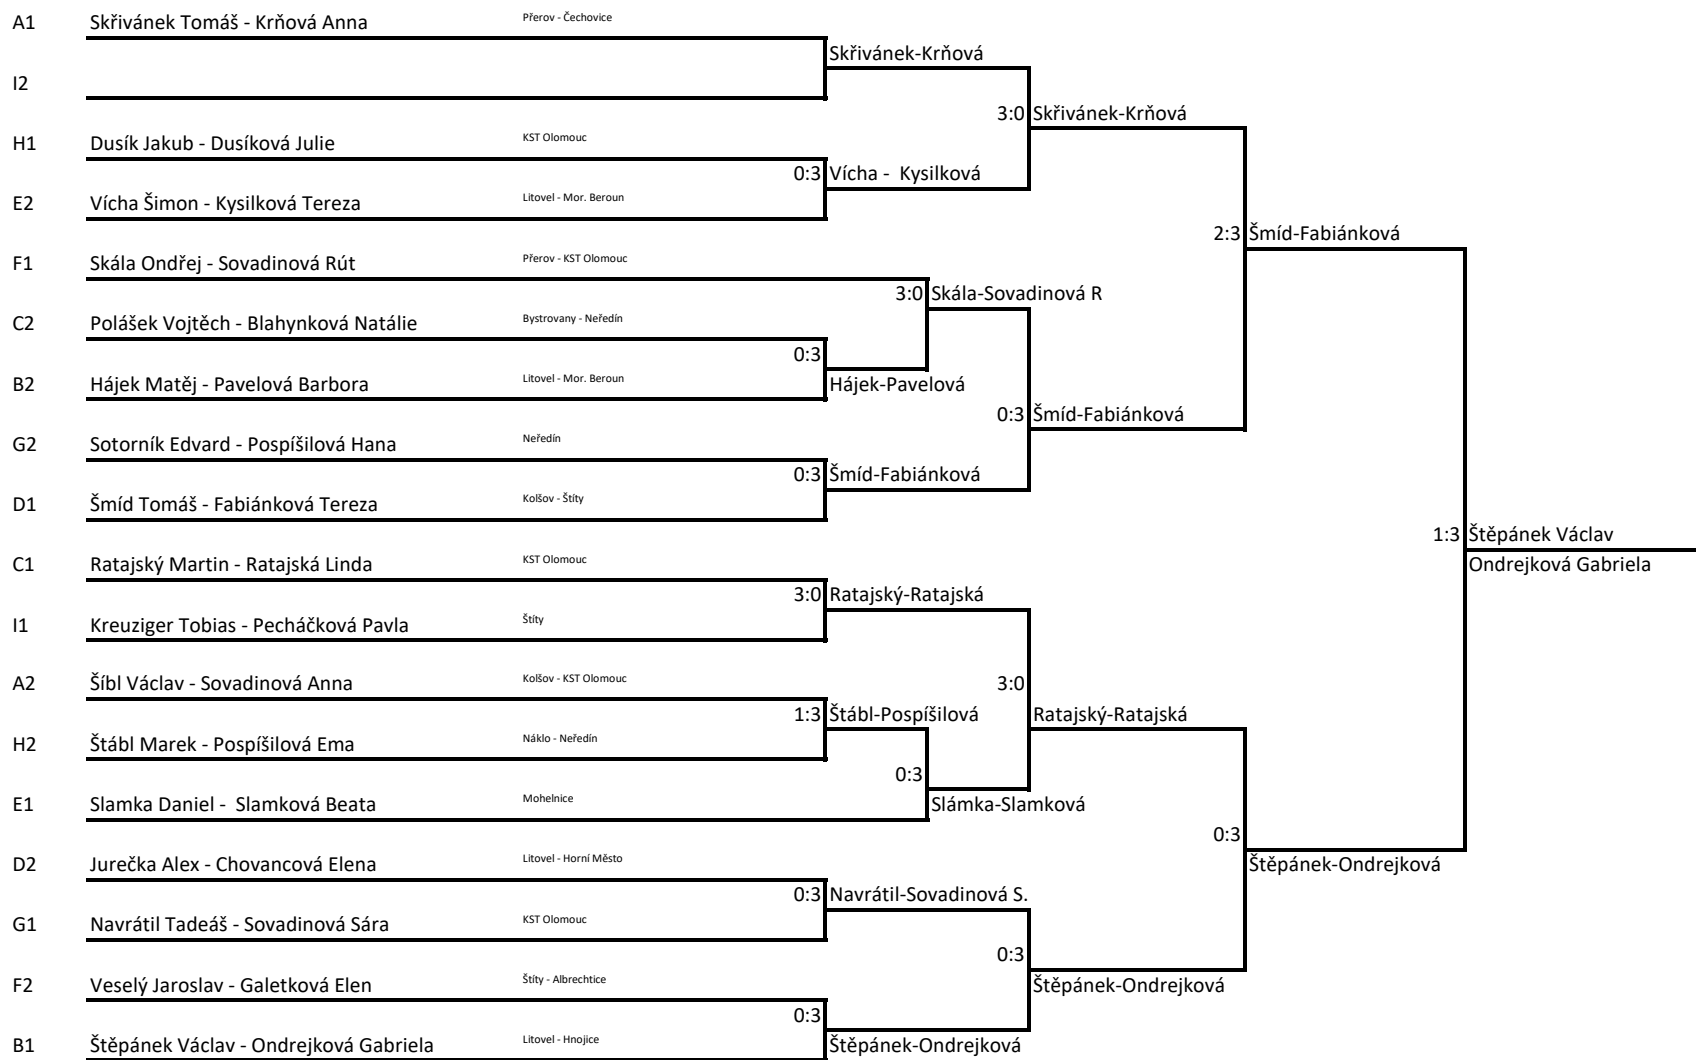

1 x 4 2 x 3 4 x 3 1 x 2 2 x 4 3 x 1

			1	2	3	4	skóre	body	pořadí
1	Ratajská Linda	KST Olomouc	X		3:0	3:0			1
2				X					
3	Pavelová Barbora	anitol Mor. Beroun	0:3		X	3:0			2
4	Blahynková Natálie	Sokol Neředín	0:3		0:3	X			3

1 x 4 2 x 3 4 x 3 1 x 2 2 x 4 3 x 1

			1	2	3	4	skóre	body	pořadí
1	Fabiánková Tereza	TJ Sokol Štítý	X		1:3	3:0			2
2				X					
3	Sovadinová Rút	KST Olomouc	3:1		X	3:0			1
4	Pospíšilová Ema	Sokol Neředín	0:3		0:3	X			3

1 x 4 2 x 3 4 x 3 1 x 2 2 x 4 3 x 1

			1	2	3	4	skóre	body	pořadí
1	Slamková Beata	Mohelnice	X	3:0	3:0	2:3			1
2	Galetková Elen	Město Albrechtice	0:3	X	0:3	0:3			4
3	Sovadinová Sára	KST Olomouc	0:3	3:0	X	3:1			3
4	Pospíšilová Hana	Sokol Neředín	3:2	3:0	1:3	X			2

1 x 4 2 x 3 4 x 3 1 x 2 2 x 4 3 x 1

			1	2	3	4	skóre	body	pořadí
1			X						
2				X					
3					X				
4						X			

1 x 4 2 x 3 4 x 3 1 x 2 2 x 4 3 x 1

F

M

Kluci

Holky