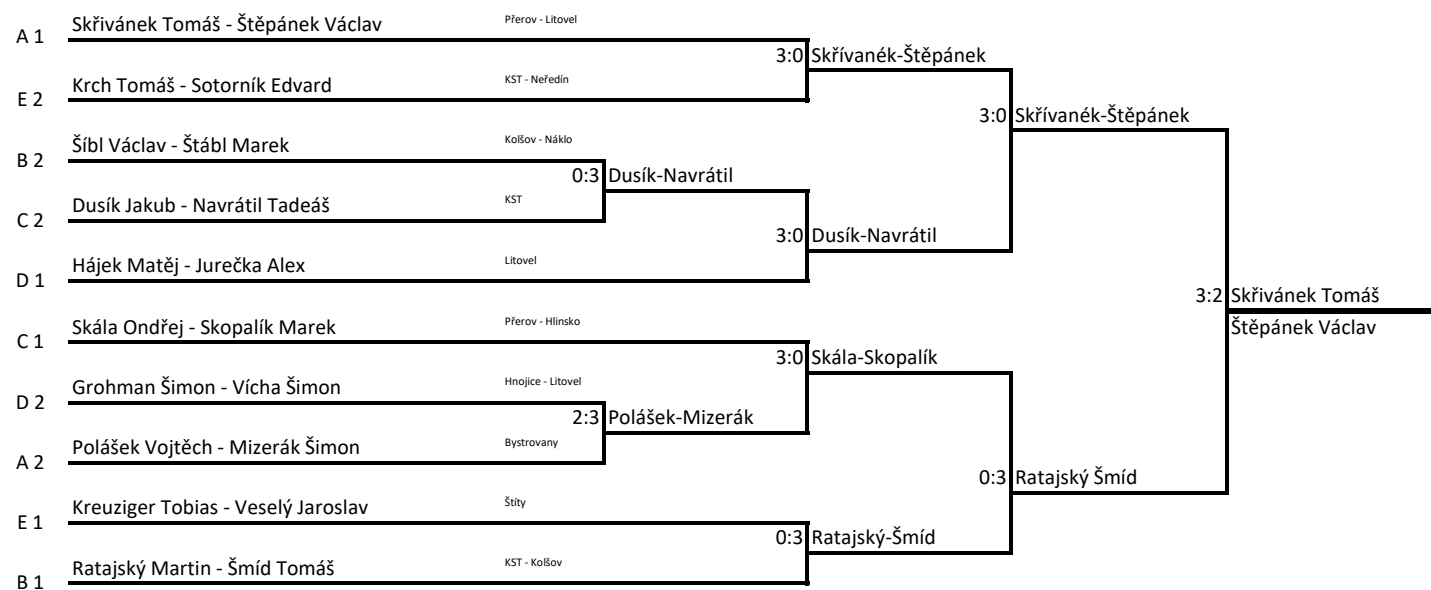

1 x 4 2 x 3 4 x 3 1 x 2 2 x 4 3 x 1

			1	2	3	4	skóre	body	pořadí
1			X						
2				X					
3					X				
4						X			

1 x 4 2 x 3 4 x 3 1 x 2 2 x 4 3 x 1

F

M

Kluci

Holky