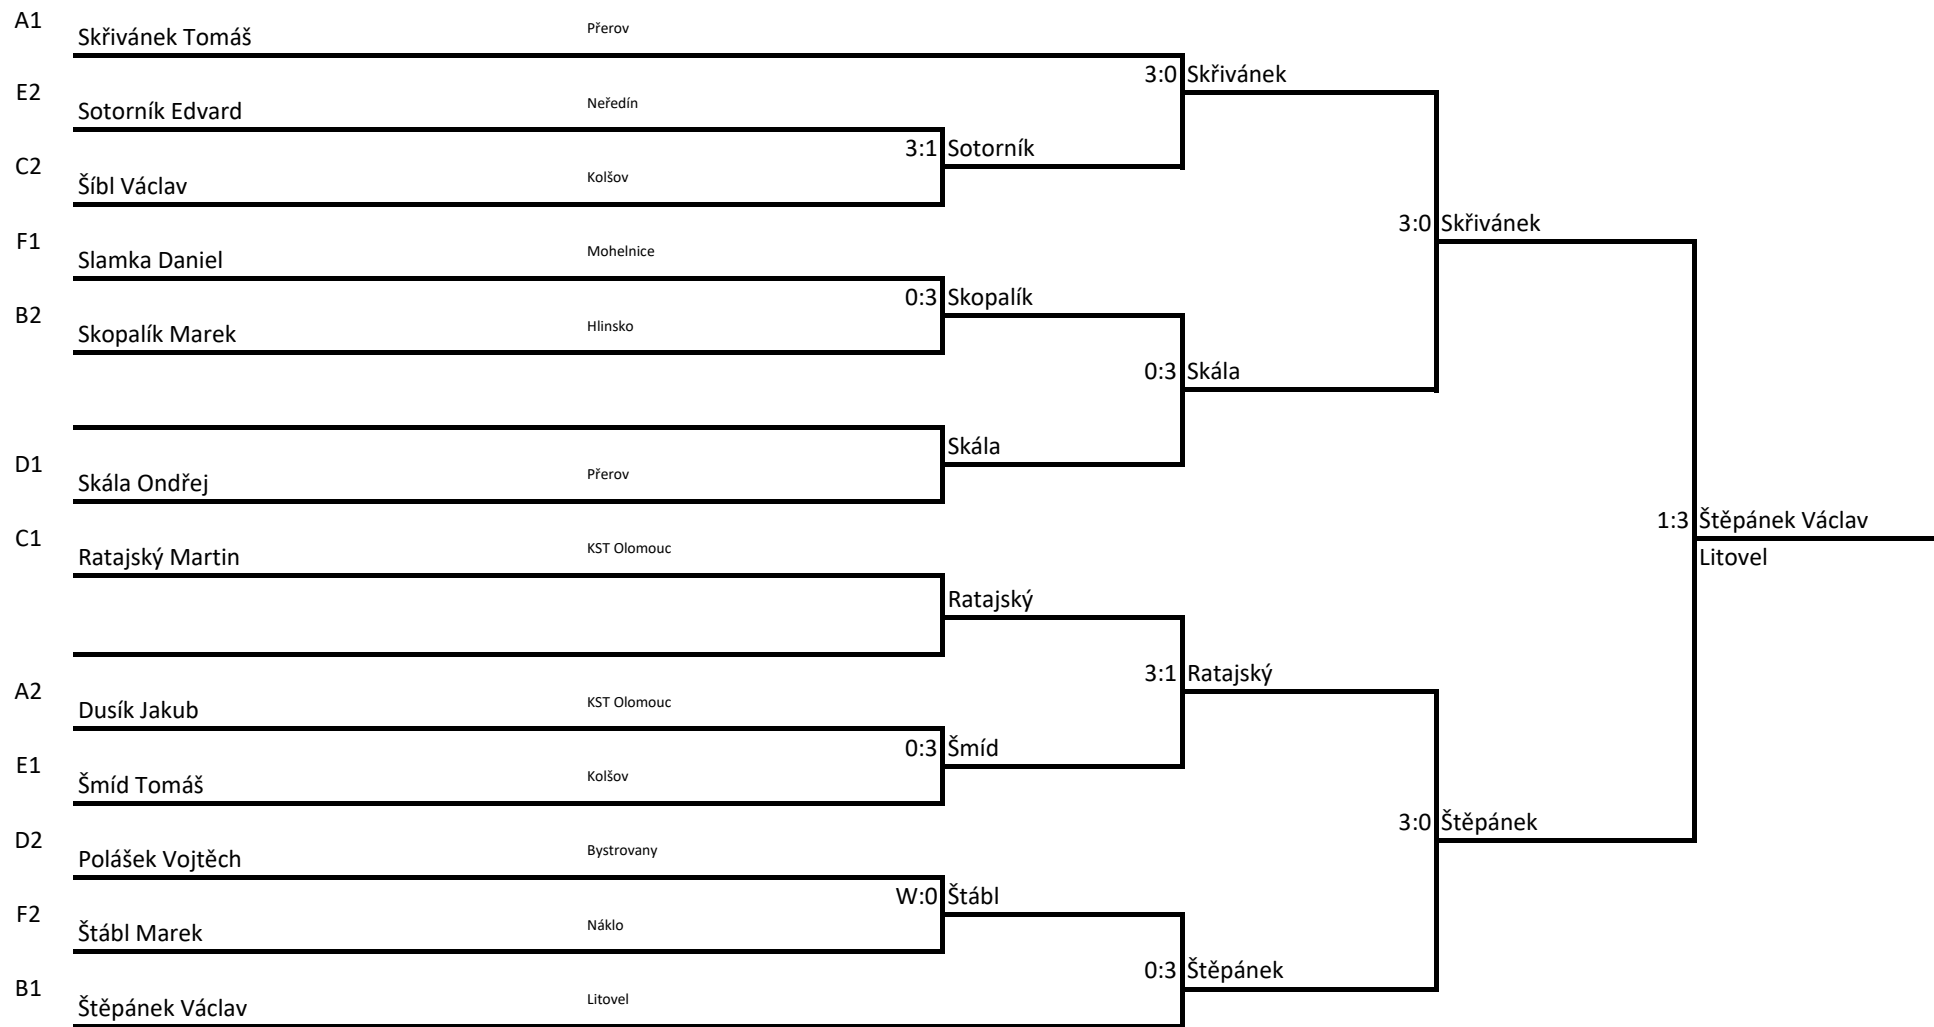

1 x 4 2 x 3 4 x 3 1 x 2 2 x 4 3 x 1

			1	2	3	4	skóre	body	pořadí
1			X						
2				X					
3					X				
4						X			

1 x 4 2 x 3 4 x 3 1 x 2 2 x 4 3 x 1

F

M

Kluci

Holky