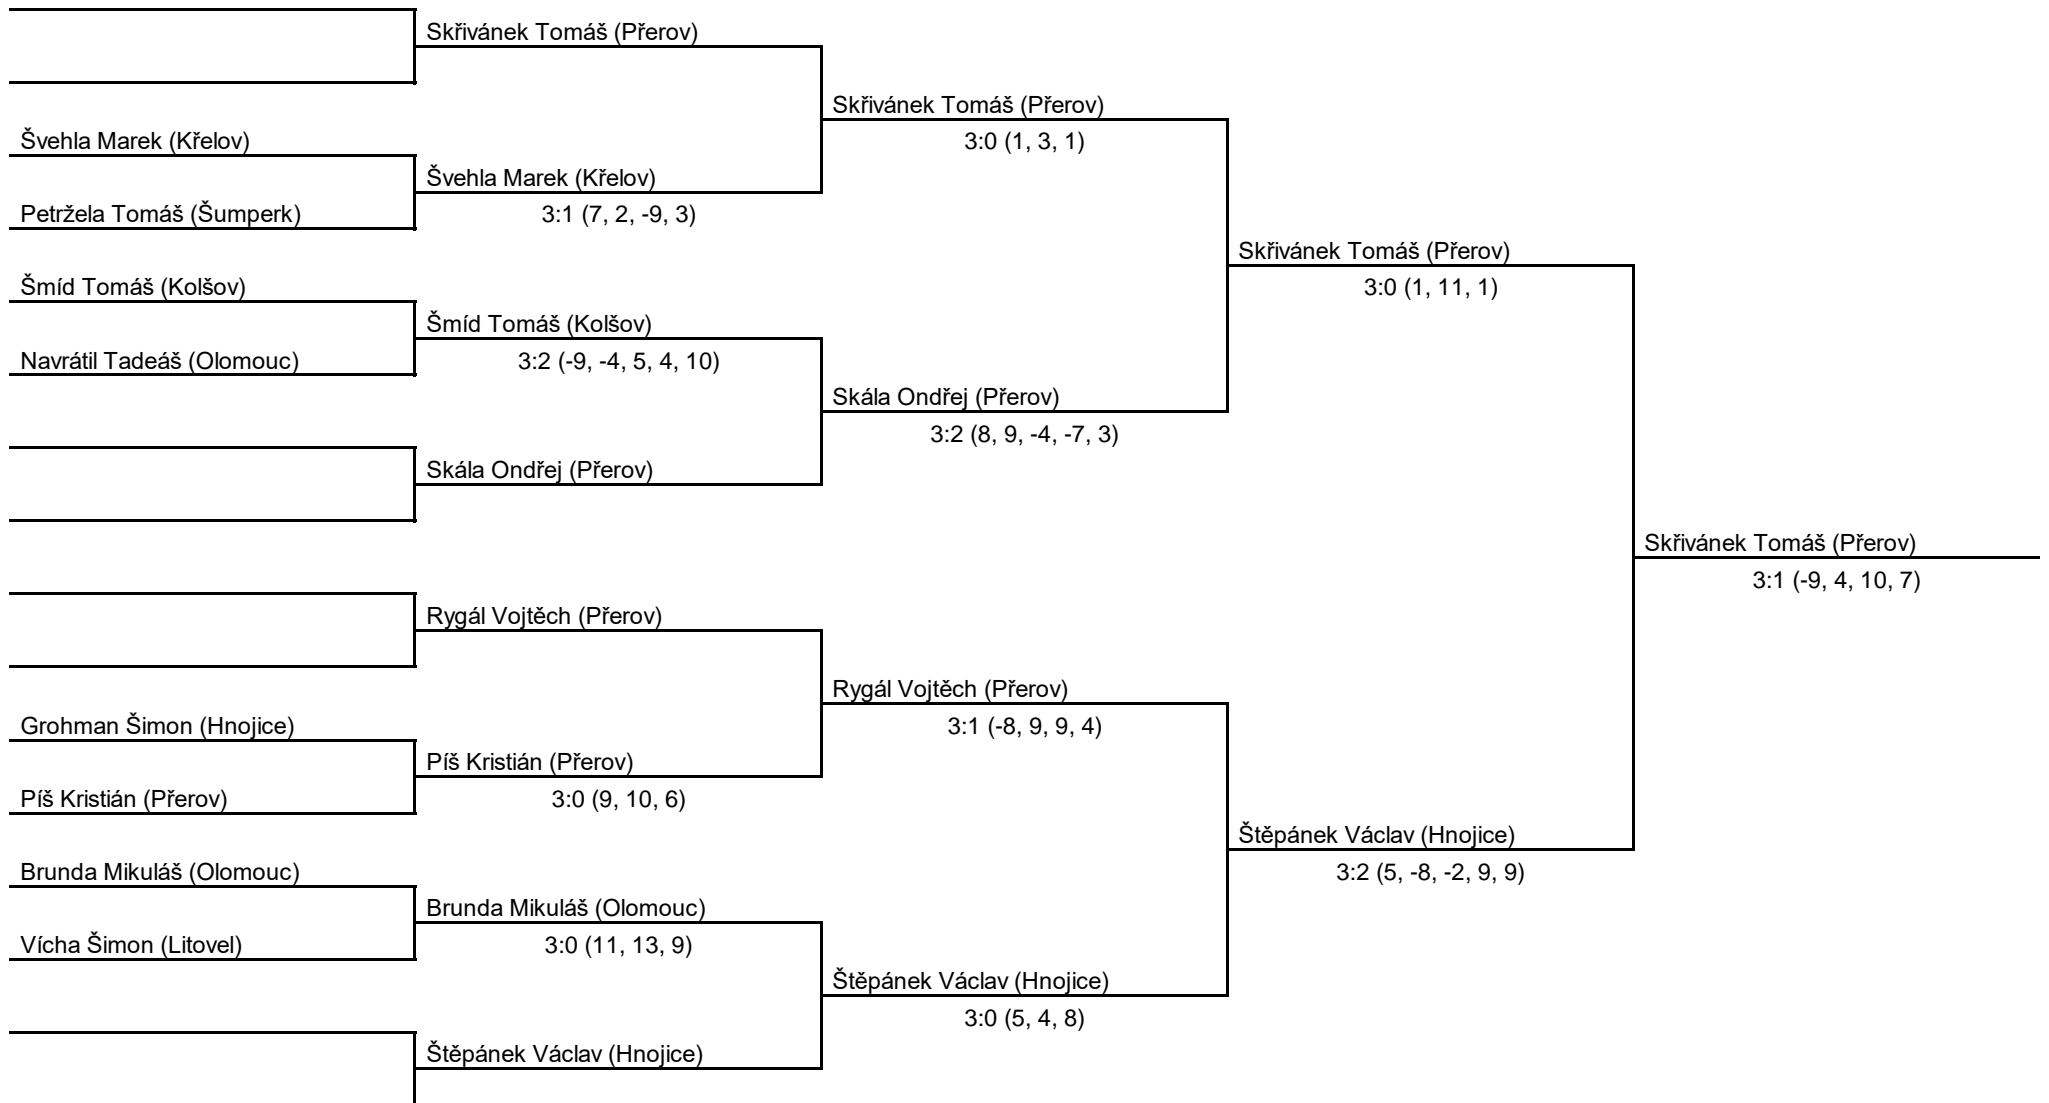

Dvouhra žáků U15 - I. stupeň

SKUPINA A		1	2	3	4	Skóre	Body	Pořadí
1	Skřivánek Tomáš (Přerov)		3 : 0	3 : 0	3 : 0	9 : 0	6	1.
2	Brunda Mikuláš (Olomouc)	0 : 3		3 : 2	3 : 0	6 : 5	5	2.
3	Skopalík Marek (Hlinsko)	0 : 3	2 : 3		3 : 0	5 : 6	4	3.
4	John Radek (Mikulovice)	0 : 3	0 : 3	0 : 3		0 : 9	3	4.

SKUPINA B		1	2	3	4	Skóre	Body	Pořadí
1	Štěpánek Václav (Hnojice)		3 : 0	3 : 0	3 : 0	9 : 0	6	1.
2	Kožuch Jan (Přerov)	0 : 3		1 : 3	3 : 0	4 : 6	4	3.
3	Navrátil Tadeáš (Olomouc)	0 : 3	3 : 1		3 : 0	6 : 4	5	2.
4	Kuchař Vlastimil (Hranice)	0 : 3	0 : 3	0 : 3		0 : 9	3	4.

SKUPINA C		1	2	3	4	Skóre	Body	Pořadí
1	Rygál Vojtěch (Přerov)		3 : 0	3 : 0	3 : 0	9 : 0	6	1.
2	Petržela Tomáš (Šumperk)	0 : 3		3 : 0	3 : 0	6 : 3	5	2.
3	Grohman Radek (Hnojice)	0 : 3	0 : 3		3 : 0	3 : 6	4	3.
4	Wozniak Wiktor (Mikulovice)	0 : 3	0 : 3	0 : 3		0 : 9	3	4.

SKUPINA D		1	2	3	4	Skóre	Body	Pořadí
1	Skála Ondřej (Přerov)		3 : 0	3 : 0	3 : 0	9 : 0	6	1.
2	Halmazňa Václav (Hranice)	0 : 3		1 : 3	3 : 2	4 : 8	4	3.
3	Vícha Šimon (Litovel)	0 : 3	3 : 1		3 : 1	6 : 5	5	2.
4	Smékal Daniel (Čechovice)	0 : 3	2 : 3	1 : 3		3 : 9	3	4.

SKUPINA E		1	2	3	4	Skóre	Body	Pořadí
1	Piš Kristián (Přerov)		3 : 0	3 : 0	3 : 0	9 : 0	6	1.
2	Švehla Marek (Křelov)	0 : 3		3 : 1	3 : 0	6 : 4	5	2.
3	Vícha Mikuláš (Litovel)	0 : 3	1 : 3		3 : 1	4 : 7	4	3.
4	Polák Jan (Dolní Újezd)	0 : 3	0 : 3	1 : 3		1 : 9	3	4.

SKUPINA F		1	2	3	4	Skóre	Body	Pořadí
1	Šmíd Tomáš (Kolšov)		3 : 1	3 : 0	3 : 0	9 : 1	6	1.
2	Ježek Jakub (Přerov)	1 : 3		0 : 3	3 : 0	4 : 6	4	3.
3	Grohman Šimon (Hnojice)	0 : 3	3 : 0		3 : 0	6 : 3	5	2.
4	Píhal Jan (Nový Malín)	0 : 3	0 : 3	0 : 3		0 : 9	3	4.

Dvouhra žáků U15 - II. stupeň