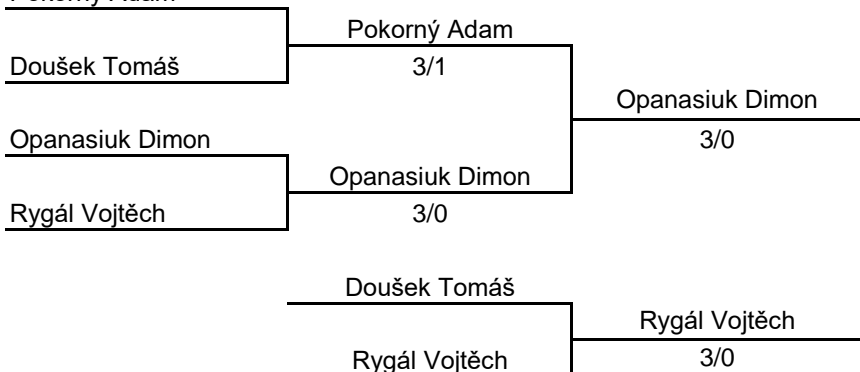

A1		1	2	3	4	5	6	Body	vz.záp.	Pořadí
1	Pokorný Adam	Čechovice		3:0	3:0	1:3	3:1	3:0	9		1.
2	Glücková Romana	Mor. Beroun	0:3		0:3	0:3	0:3	1:3	5		6.
3	Rygál Vojtěch	Přerov	0:3	3:0		3:0	3:1	1:3	8	2:0	2.
4	Nadymáček František	Přerov	3:1	3:0	0:3		1:3	3:2	8	0:2	4.
5	Štěpánek Václav	Hnojice	1:3	3:0	1:3	3:1		3:1	8	1:1	3.
6	Mazalová Veronika	Bruntál	0:3	3:1	3:1	2:3	1:3		7		5.

	A2		1	2	3	4	5	6	Body	vz.záp.	Pořadí
1	Opanasiuk Dimon	Šumperk		3:0	3:1	3:0	3:0	3:0	10		1.
2	Šolle Radovan	Hnojice	0:3		0:3	1:3	0:3	3:0	6	1:3	6.
3	Slavík Petr	Vrbno pod Pradědem	1:3	3:0		3:1	1:3	0:3	7	0:3	4.
4	Benek Jaromír	Čechovice	0:3	3:1	1:3		0:3	0:3	6	3:1	5.
5	Doušek Tomáš	Přerov	0:3	3:0	3:1	3:0		3:0	9		2.
6	Skřivánek Tomáš	Přerov	0:3	0:3	3:0	3:0	0:3		7	3:0	3.

Pokorný Adam

Štěpánek Václav	3
Skřivánek Tomáš	2

Nadymáček František	1
Slavík Petr	3

Mazalová Veronika	3
Benek Jaromír	2

Glücková Romana	0
Šolle Radovan	3

1.	Opanasiuk Dimon
2.	Pokorný Adam
3.	Rygál Vojtěch
4.	Doušek Tomáš
5.	Štěpánek Václav
6.	Skřivánek Tomáš
7.	Slavík Petr
8.	Nadymáček František
9.	Mazalová Veronika
10.	Benek Jaromír
11.	Šolle Radovan
12.	Glücková Romana