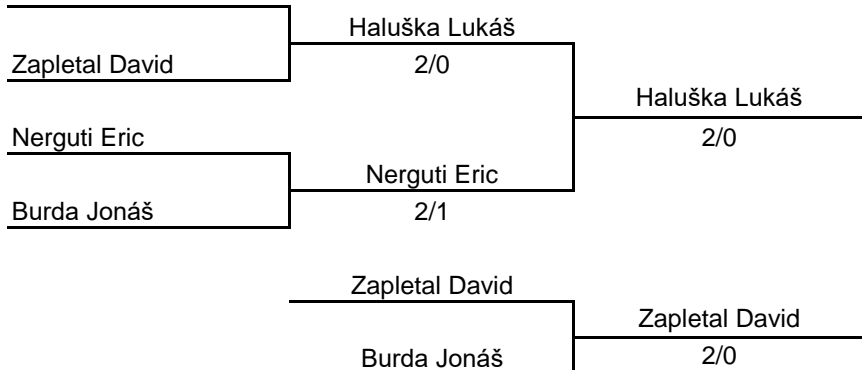

K1		1	2	3	4	5	6	Body	vz.záp.	Pořadí
1	Haluška Lukáš	<i>Dolní Újezd</i>		2:0	2:0	2:0	2:0		8		1.
2	Motychka Myron	<i>Šternberk</i>	0:2		1:2	1:2	0:2		4		5.
3	Fusková Tereza	<i>Mor. Beroun</i>	0:2	2:1		2:0	0:2		6		3.
4	Vlčková Valentýna	<i>Šternberk</i>	0:2	2:1	0:2		0:2		5		4.
5	Nerguti Eric	<i>Šumperk</i>	0:2	2:0	2:0	2:0			7		2.

	K2		1	2	3	4	5	6	Body	vz.záp.	Pořadí
1	Vrabková Stela	<i>Horní Město</i>		0:2	1:2	0:2			3		4.
2	Burda Jonáš	<i>Šternberk</i>	2:0		2:0	2:0			6		1.
3	Rusová Aneta	<i>Čechovice</i>	2:1	0:2		0:2			4		3.
4	Zapletal David	<i>Šternberk</i>	2:0	0:2	2:0				5		2.
5											
6											

Haluška Lukáš

Fusková Tereza	0
Rusová Aneta	2

Vlčková Valentýna	0
Vrabková Stela	2

Motychka Myron	

1.	Haluška Lukáš
2.	Nerguti Eric
3.	Zapletal David
4.	Burda Jonáš
5.	Rusová Aneta
6.	Fusková Tereza
7.	Vrabková Stela
8.	Vlčková Valentýna
9.	Motychka Myron