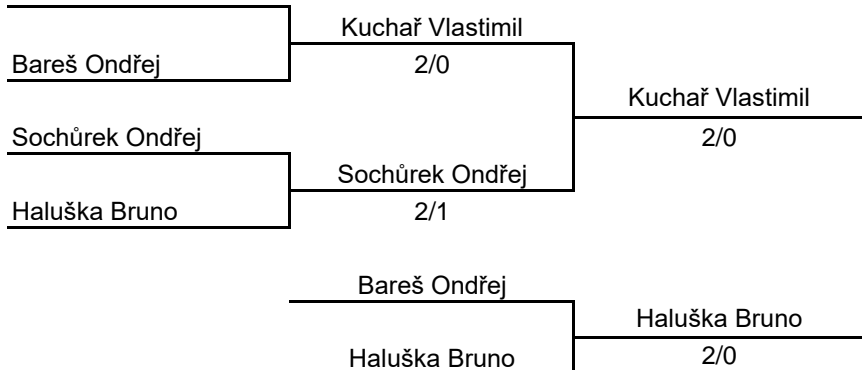

J1		1	2	3	4	5	6	Body	vz.záp.	Pořadí
1	Kryl Štěpán	<i>Litovel</i>		1:2	0:2	0:2	0:2	2:1	6		5.
2	Fišarová Karolína	<i>Křelov</i>	2:1		0:2	0:2	1:2	2:1	7		4.
3	Kuchař Vlastimil	<i>Hranice</i>	2:0	2:0		2:0	2:1	2:0	10		1.
4	Stržínek Antonín	<i>Hranice</i>	2:0	2:0	0:2		0:2	2:0	8		3.
5	Sochůrek Ondřej	<i>Dolní Újezd</i>	2:0	2:1	1:2	2:0		2:0	9		2.
6	Neset Oldřich	<i>Horní Město</i>	1:2	1:2	0:2	0:2	0:2		5		6.

	J2		1	2	3	4	5	6	Body	vz.záp.	Pořadí
1	Bareš Ondřej	<i>Krnov</i>		2:0	2:1	0:2	2:1	1:2	8	2:1	2.
2	Foltas Ondřej	<i>Hranice</i>	0:2		0:2	0:2	1:2	0:2	5		6.
3	Lýsek Štěpán	<i>KST Olomouc</i>	1:2	2:0		2:0	1:2	0:2	7	2:0	4.
4	Poprava Martin	<i>Křelov</i>	2:0	2:0	0:2		0:2	0:2	7	0:2	5.
5	Skřipcová Alena	<i>Přerov</i>	1:2	2:1	2:1	2:0		0:2	8	1:2	3.
6	Haluška Bruno	<i>Dolní Újezd</i>	2:1	2:0	2:0	2:0	2:0		10		1.

Kuchař Vlastimil

Stržínek Antonín	2
Skřipcová Alena	0

Fišarová Karolína	0
Lýsek Štěpán	2

Kryl Štěpán	0
Poprava Martin	2

Neset Oldřich	2
Foltas Ondřej	0

1.	Kuchař Vlastimil
2.	Sochůrek Ondřej
3.	Haluška Bruno
4.	Bareš Ondřej
5.	Stržínek Antonín
6.	Skřipcová Alena
7.	Lýsek Štěpán
8.	Fišarová Karolína
9.	Poprava Martin
10.	Kryl Štěpán
11.	Neset Oldřich
12.	Foltas Ondřej