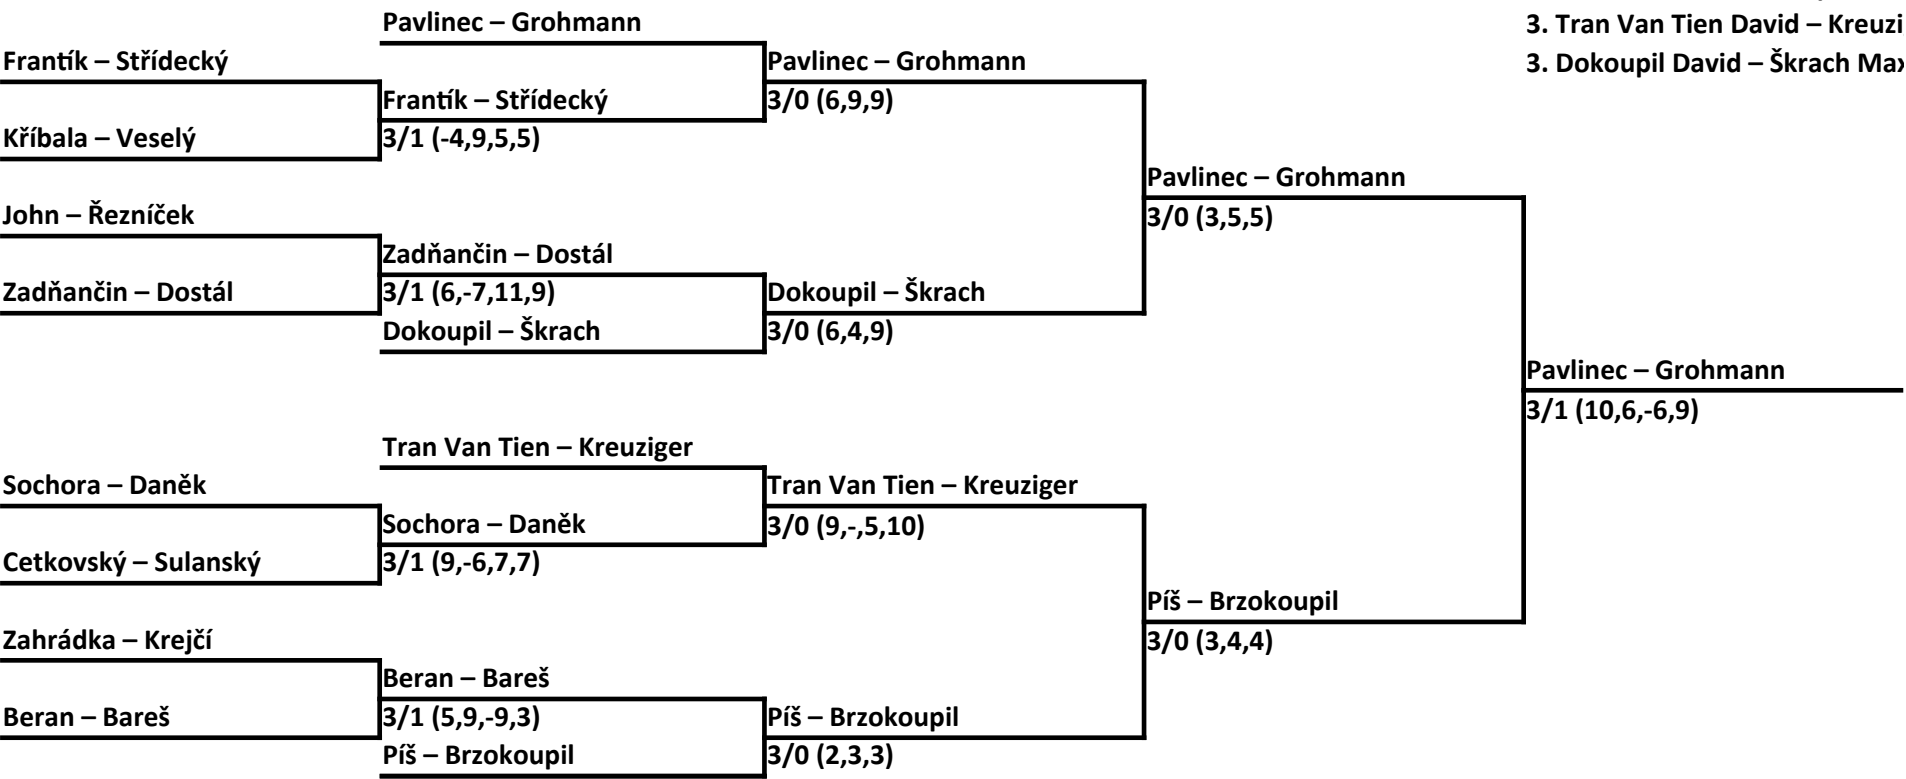

Fabiánková Tereza (Štítý)

3/0 (8,3,7)

Fabiánková Tereza (Štítý)

3/0 (10,9,3)

Ratajská Linda (Olomouc)

3/2 (-6,8,12,-10,10)

Čtyřhra chlapci U15

1. Grohmann Radek – Pavlinec
2. Píš Kristián – Brzokoupil Jiří
3. Tran Van Tien David – Kreuziger
3. Dokoupil David – Škrach Ma