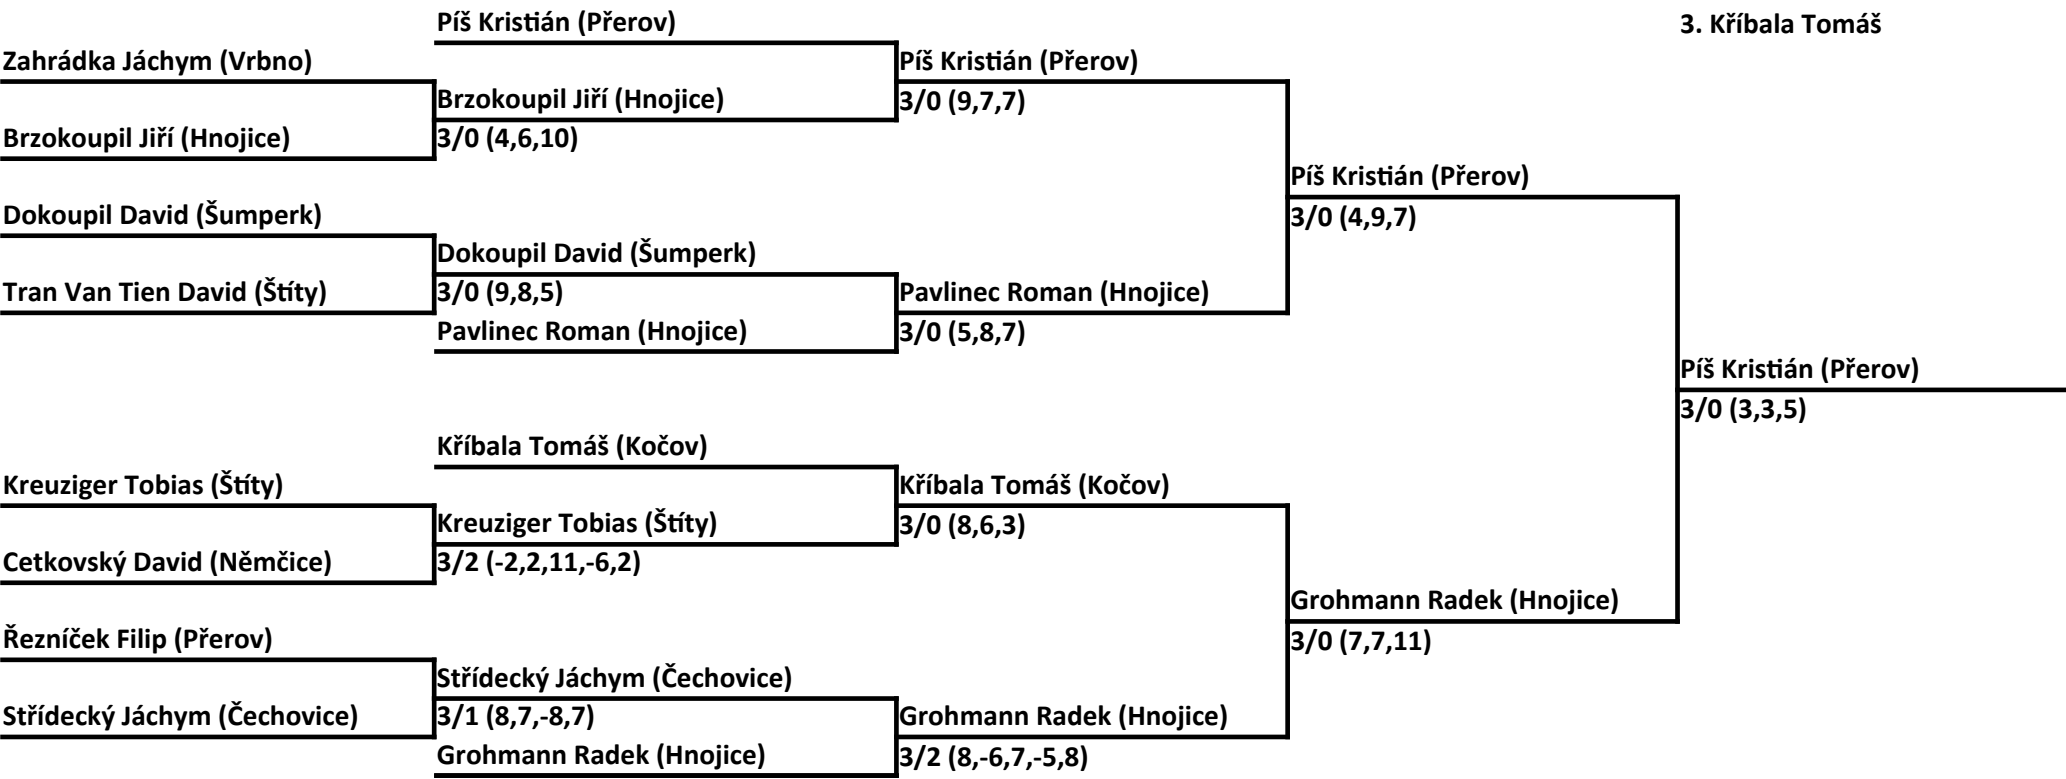

Krajské přebory U15, 18.4.2026 Hnojice – Startovní listina dívky

nasazení	ID hráče	příjmení	jméno	rok narození	Okres	oddíl	žebříček U15
1	63705	Ratajská	Linda	2012	OL	KST Olomouc	ČR 14
2	76795	Fabiánková	Tereza	2011	SU	TJ Sokol Štítý	ČR 25
3	86172	Maršálková	Marie	2013	PV	TJ Sokol Čechovice	kraj 1
4	83890	Soušková	Vendula	2011	OL	ZH Hnojice	kraj 2
5	79350	Sovadinová	Anna	2014	OL	KST Olomouc	kraj 4
6	83492	Hubáčková	Lucie	2011	OL	ZH Hnojice	kraj 5
7	87638	Fišarová	Karolína	2011	OL	Sokol Křelov	kraj 6
8	75592	Sovadinová	Rút	2012	OL	KST Olomouc	kraj 8
9	83866	Suchomelová	Kristyna	2012	OL	ZH Hnojice	kraj 9
10	68052	Fišrová	Tereza	2013	BR	Vrbno pod Pradědem	kraj 10
11	90420	Součková	Pavčina	2011	JE	KST Jeseník	kraj 11
12	86777	Hubáčková	Simona	2014	OL	ZH Hnojice	kraj 12
13	88970	Berková	Ivana	2011	OL	KST Olomouc	kraj14
14	89534	Směšná	Nikol	2012	SU	Šumperk	kraj 15
15	88947	Berková	Karolína	2011	OL	ZH Hnojice	kraj 16

Krajské přebory U15

Finále dvouhry chlapci U15

1. Píš Kristián
2. Grohmann Radek
3. Pavlinec Roman
3. Kříbala Tomáš