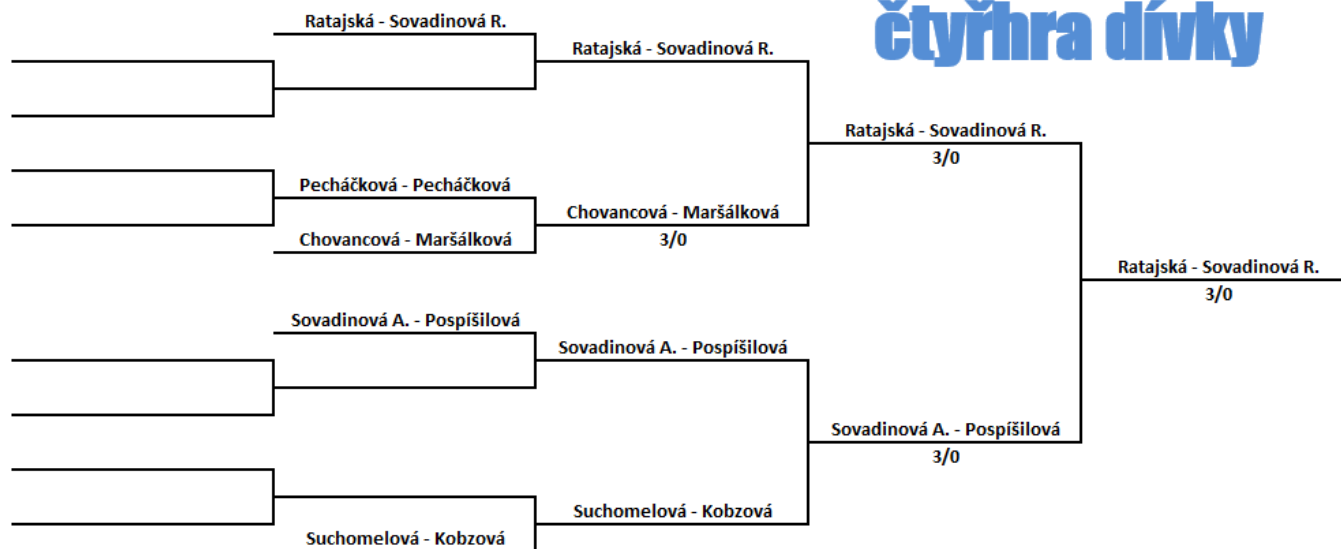

KP U11 DÍVKY
Čtyřhra
Štíty 30.4.2023

KP U11 Štíty 30.4.2023

čtvrtfinále

semifinále

finále

čtyřhra dívky

- 1.místo: Ratajská Linda - Sovadinová Rút
2.místo: Sovadinová Anna - Pospíšilová Ema
3.místo: Suchomelová Kristýna - Kobzová Karolína
Chovancová Elena - Maršálková Marie

KST Olomouc/KST Olomouc
KST Olomouc/Sokol Neředín
ZH Hnojice/SK Kolšov
Horní Město/Čechovice

KP U15 CHLAPCI
Dvouhra
Štíty 30.4.2023

KP U11 Štíty 30.4.2023

čtvrtfinále

semifinále

finále

dvouhra chlapci

- | | |
|-------------------------|----------------|
| 1.místo: Švehla Marek | Sokol Křelov |
| 2.místo: Pavlínec Roman | KST Olomouc |
| 3.místo: Kašpárek Vojta | ZH Hnojice |
| Vícha Šimon | Tatran Litovel |