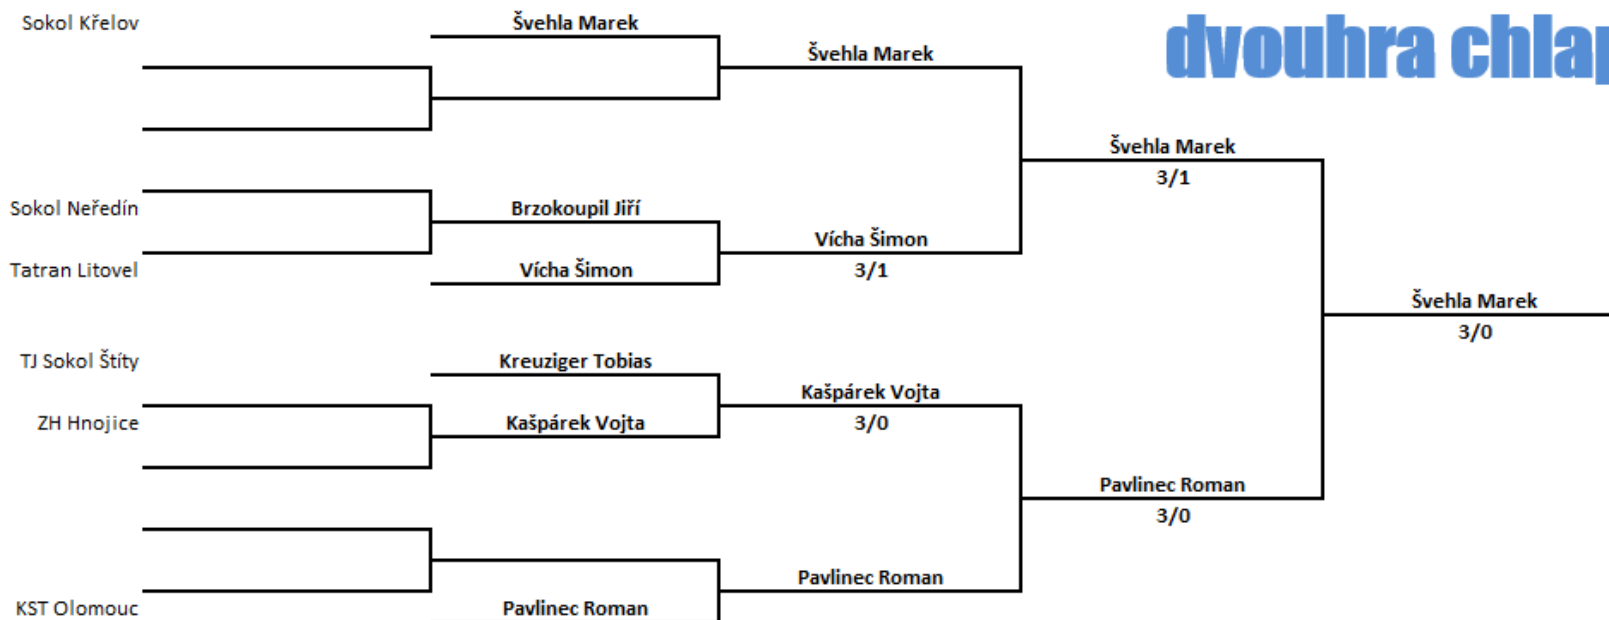

KP U11 DÍVKY
Čtyřhra
Štíty 30.4.2023

KP U11 Štíty 30.4.2023

čtvrtfinále

semifinále

finále

čtyřhra dívky

- 1.místo: Ratajská Linda - Sovadinová Rút
2.místo: Sovadinová Anna - Pospíšilová Ema
3.místo: Suchomelová Kristýna - Kobzová Karolína
Chovancová Elena - Maršálková Marie

KST Olomouc/KST Olomouc
KST Olomouc/Sokol Neředín
ZH Hnojice/SK Kolšov
Horní Město/Čechovice

KP U15 CHLAPCI
Dvouhra
Štíty 30.4.2023

KP U11 Štíty 30.4.2023

čtvrtfinále

semifinále

finále

dvouhra chlapci

- | | |
|-------------------------|----------------|
| 1.místo: Švehla Marek | Sokol Křelov |
| 2.místo: Pavlínec Roman | KST Olomouc |
| 3.místo: Kašpárek Vojta | ZH Hnojice |
| Vícha Šimon | Tatran Litovel |

KP U11 DÍVKY
Dvouhra
Štítý 30.4.2023

KP U11 Štítý 30.4.2023

dvouhra dívky

- 1.místo: Ratajská Linda KST Olomouc
- 2.místo: Sovadinová Rút KST Olomouc
- 3.místo: Sovadinová Anna KST Olomouc
- Suchomelová Kristýna ZH Hnojice