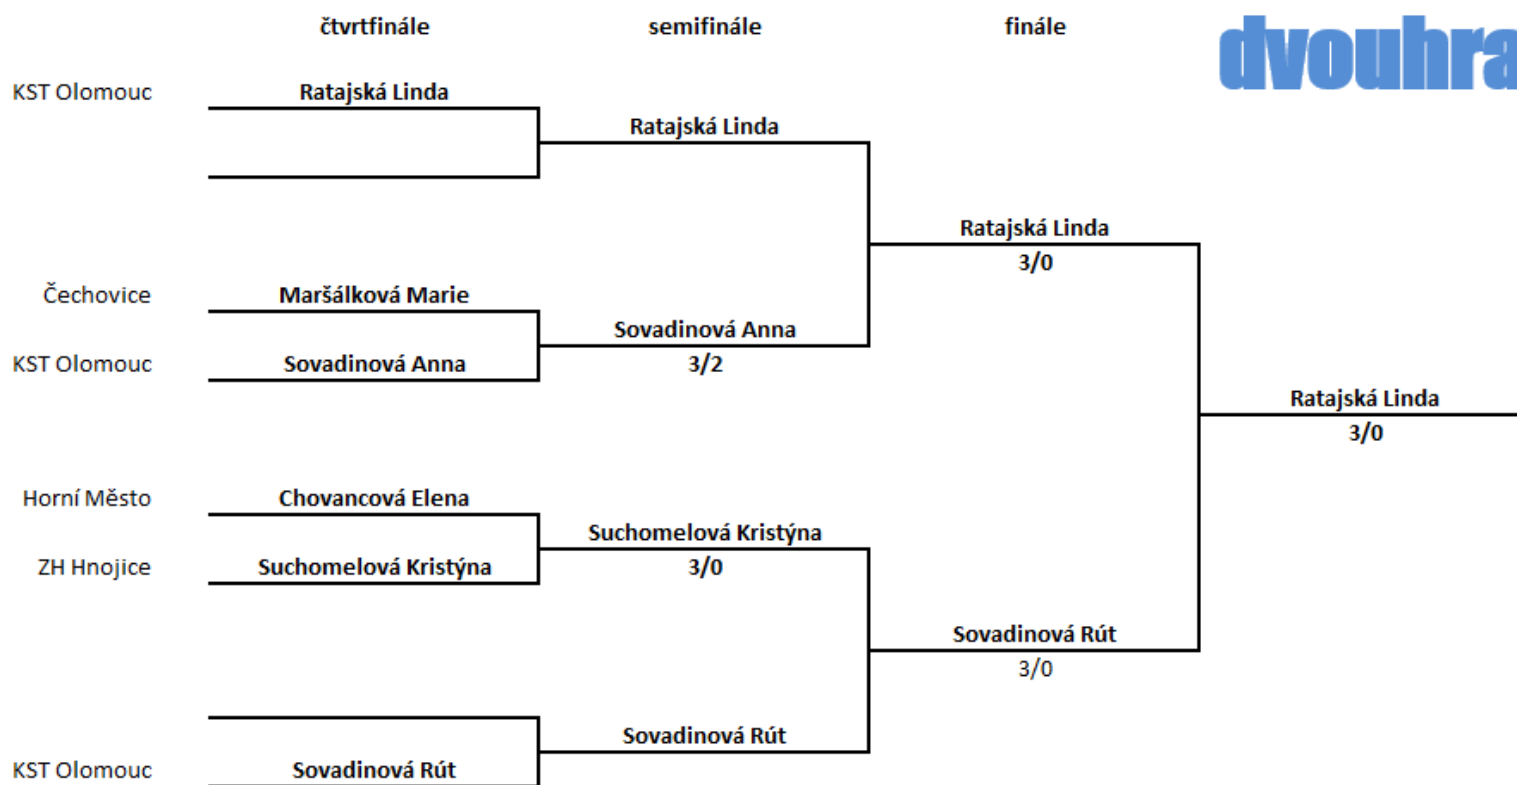

KP U11 DÍVKY
Čtyřhra
Štíty 30.4.2023

KP U11 Štíty 30.4.2023

čtvrtfinále

semifinále

finále

čtyřhra dívky

- 1.místo: Ratajská Linda - Sovadinová Rút
2.místo: Sovadinová Anna - Pospíšilová Ema
3.místo: Suchomelová Kristýna - Kobzová Karolína
Chovancová Elena - Maršálková Marie

KST Olomouc/KST Olomouc
KST Olomouc/Sokol Neředín
ZH Hnojice/SK Kolšov
Horní Město/Čechovice

KP U15 CHLAPCI
Dvouhra
Štíty 30.4.2023

KP U11 Štíty 30.4.2023

čtvrtfinále

semifinále

finále

dvouhra chlapci

- | | |
|-------------------------|----------------|
| 1.místo: Švehla Marek | Sokol Křelov |
| 2.místo: Pavlínec Roman | KST Olomouc |
| 3.místo: Kašpárek Vojta | ZH Hnojice |
| Vícha Šimon | Tatran Litovel |

KP U11 DÍVKY
Dvouhra
Štítý 30.4.2023

KP U11 Štítý 30.4.2023

dvouhra dívky

- 1.místo: Ratajská Linda KST Olomouc
- 2.místo: Sovadinová Rút KST Olomouc
- 3.místo: Sovadinová Anna KST Olomouc
- Suchomelová Kristýna ZH Hnojice