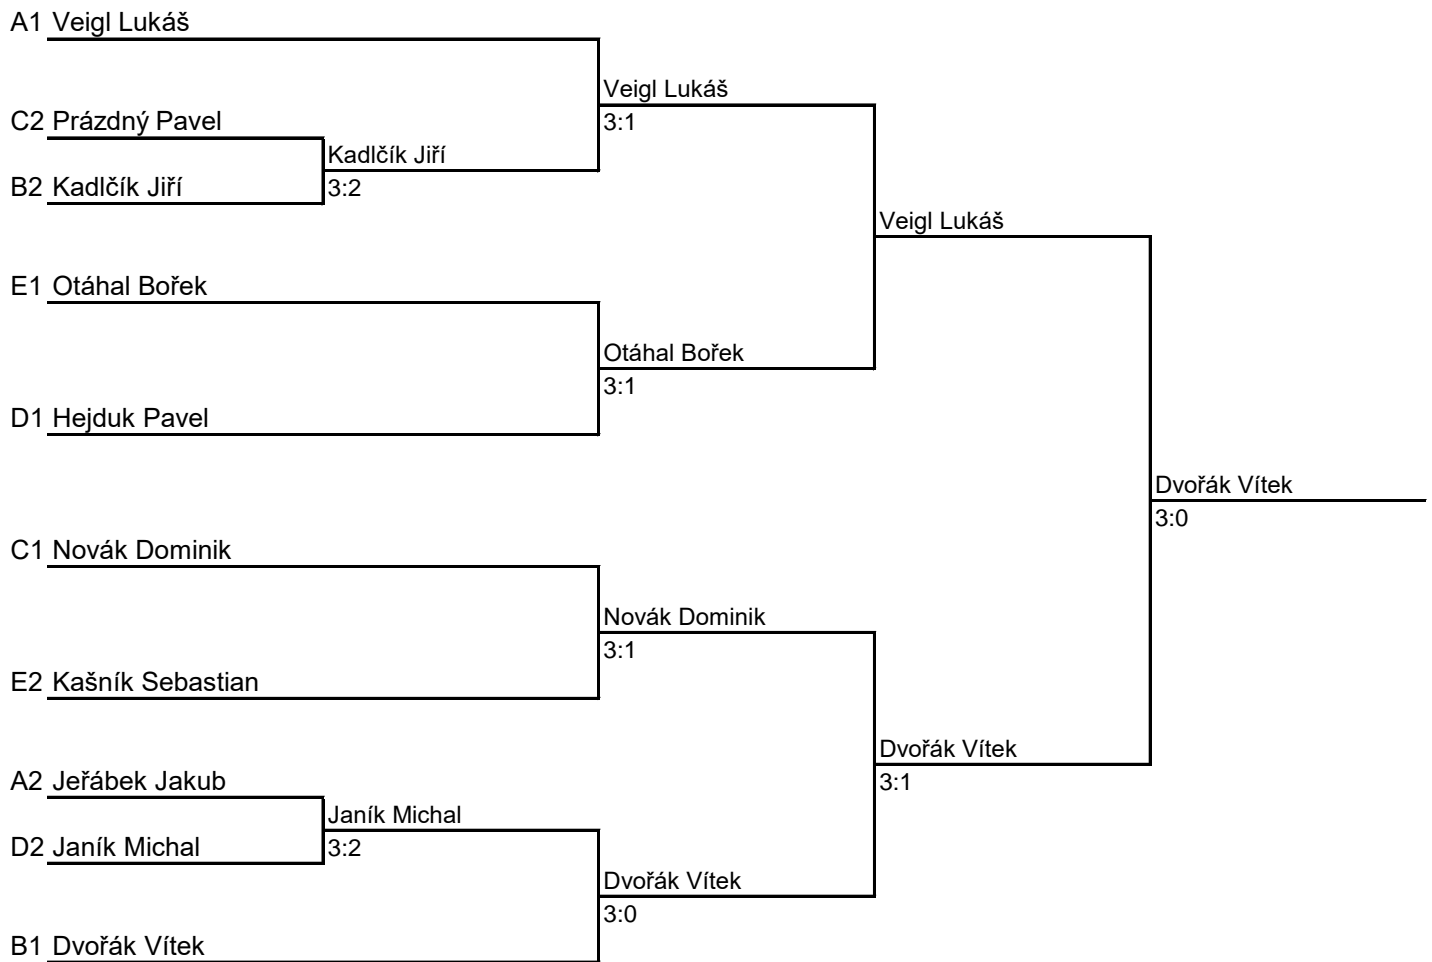

Soutěž: Krajský přebor
Pořadatel: KSST Olomouc a TJ Sokol Němčice nad Hanou
Kategorie: Dorostenci I.stupeň

Skupina A			1	2	3	4	body	skore	poř.
1	Veigl Lukáš	Jeseník 2001		3 : 0	3 : 0	3 : 0	6	9 : 0	1
2	Jeřábek Jakub	OP Prostějov 2001	0 : 3		3 : 0	3 : 1	5	6 : 4	2
3	Sklenář Jakub	Neředín 2001	0 : 3	0 : 3		3 : 0	4	3 : 6	3
4	Slavík Petr	Vrbno pod Pradě 2005	0 : 3	1 : 3	0 : 3		3	1 : 9	4

Skupina B			1	2	3	4	body	skore	poř.
1	Dvořák Vítek	Jeseník 2000		3 : 0	3 : 0	3 : 0	6	9 : 0	1
2	Weiser Radim	Čechovice 2001	0 : 3		0 : 3	1 : 3	3	1 : 9	4
3	Kadlčík Jiří	DDM Olomouc 2003	0 : 3	3 : 0		3 : 0	5	6 : 3	2
4	Petrek Tomáš	Horní Město 2005	0 : 3	3 : 1	0 : 3		4	3 : 7	3

Skupina C			1	2	3	4	body	skore	poř.
1	Novák Dominik	Čechovice 2001		3 : 0	3 : 0	3 : 0	6	9 : 0	1
2	Severa Milan	Přerov 2006	0 : 3		1 : 3	0 : 3	3	1 : 9	4
3	Prázdny Pavel	Náklo 2004	0 : 3	3 : 1		3 : 1	5	6 : 5	2
4	Pavlíček Matěj	Neředín 2001	0 : 3	3 : 0	1 : 3		4	4 : 6	3

Skupina D			1	2	3	4	body	skore	poř.
1	Janík Michal	Němčice 2002		3 : 0	1 : 3	3 : 1	5	7 : 4	2
2	Štefančík Jan	DDM Olomouc 2001	0 : 3		0 : 3	0 : 3	3	0 : 9	4
3	Hejduk Pavel	Přerov 2003	3 : 1	3 : 0		3 : 1	6	9 : 2	1
4	Beneš Kryštof	Neředín 2003	1 : 3	3 : 0	1 : 3		4	5 : 6	3

Skupina E			1	2	3	4	body	skore	poř.
1	Otáhal Bořek	Přerov 2004		:	3 : 2	3 : 0	4	6 : 2	1
2			:		:	:		:	
3	Kašník Sebastian	Jeseník 2003	2 : 3	:		3 : 0	3	5 : 3	2
4	Šolle Radovan	Neředín 2006	0 : 3	:	0 : 3		2	0 : 6	3

Skupina F			1	2	3	4	body	skore	poř.
1				:	:	:		:	
2			:		:	:		:	
3			:	:		:		:	
4			:	:	:			:	

Skupina G			1	2	3	4	body	skore	poř.
1				:	:	:		:	
2			:		:	:		:	
3			:	:		:		:	
4			:	:	:			:	

Skupina H			1	2	3	4	body	skore	poř.
1				:	:	:		:	
2			:		:	:		:	
3			:	:		:		:	
4			:	:	:			:	

Soutěž: Krajský přebor
Pořadatel: KSST Olomouc a TJ Sokol Němčice nad Hanou
Kategorie: Dorostenci